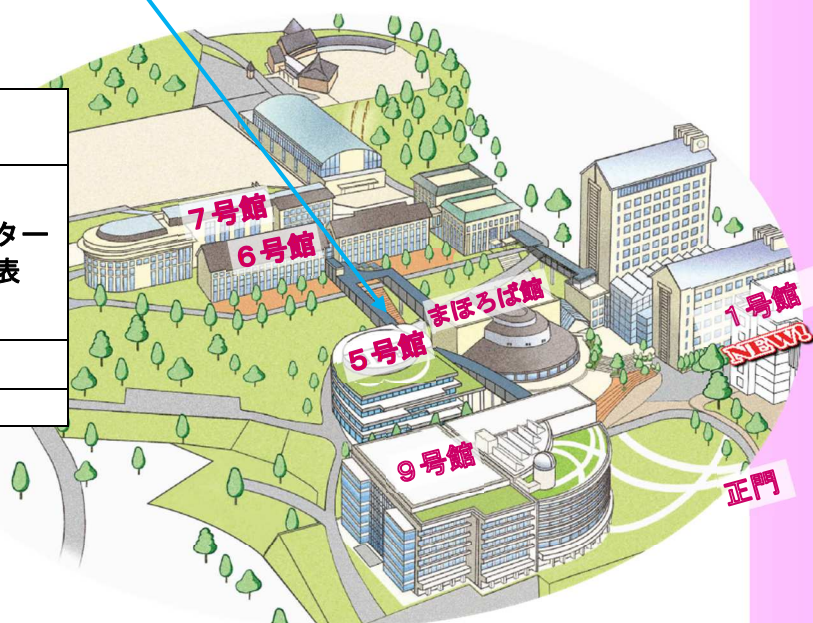

児童教育学会

第32回研究大会

日時

2022年6月5日（日）

9時～12時30分

会場

安田女子大学 5号館

広島市安佐南区安東6-13-1

プログラム

9:00	受付（5号館2階フロア）	
9:30	研究発表	教育研究部門 実践的研究部門 ポスター発表
12:00	総会	
12:30	終了	

<お問い合わせ先> 児童教育学会事務局

〒731-0153 広島市安佐南区安東6-13-1 安田女子大学教育学部児童教育学科内

メールアドレス jikyo.ace@yasuda-u.ac.jp / 電話（FAX 兼）082-878-9142